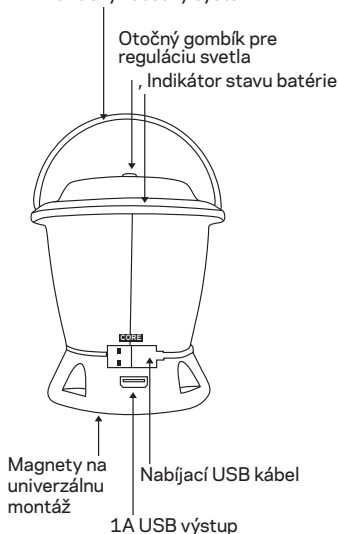

VSTUPY

- USB-A kabel: 5 V, až 1 A (5 W max)

Svítilnost	430 lm
Kapacita baterie	16.3 Wh / 3.7 V / 4400 mAh
Váha	351 g
Rozměry	12.7 x 11.4 cm

MORIS
DISTRIBUTION

MORIS design s. r. o., IČ:
27218228, DIČ: CZ27218228
Tiskařská 4, 108 00 Praha 10
www.goalzero.cz

Praktický závesný systém

DEMO REŽIM

Prístroj je po vybalení nastavený v demo režime, pre použitie je nutné ho pripojiť do živého USB portu pomocou vstavaného nabíjacieho kábla.

NÁVOD NA POUŽITIE

1. Prepnete prístroj z demo režimu pripojením do živého USB portu pomocou vstavaného nabíjacieho kábla.
2. Otočte gombíkom na vrchu prístroja vľavo alebo vpravo pre použitie smerového svietenia a reguláciu jas.
3. Nabite modul Lighthouse Core pripojením do živého USB portu pomocou vstavaného nabíjacieho kábla.
4. Nabite váš mobilný telefón alebo tablet pripojením do výstupného 1A USB portu.