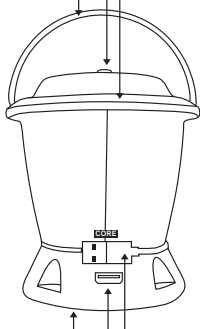

Praktický závěsný systém

Otočný knoflík pro regulaci světla
Indikátor stavu baterie

Magnety pro univerzální montáž

Dobíjecí USB kabel
1A USB výstup

DEMO REŽIM

Přístroj je po vybalení nastaven do demo režimu, pro použití je nutné jej připojit do živého USB portu pomocí vestavěného dobíjecího kabelu.