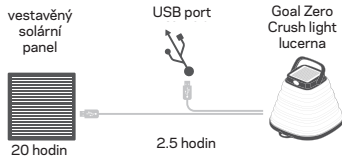

**JAK TO FUNGUJE**

Před prvním použitím doporučujeme plně nabít.

3 světelné režimy + režim svíčka

Stiskněte tlačítko zap/vyp a režim svíčka.

Stiskněte 1x pro nejvyšší výkon,

2x pro střední výkon,

3x pro nízký výkon,

stiskněte a držte po dobu 2 s pro režim svíčky,

stiskněte a držte po dobu 3 s pro vypnutí lucerny.

DOBIJ SVÉ ZAŘÍZENÍ

Dobijte svítilnu pomocí USB nebo solárního panelu.

Vedle USB vstupu se nachází LED indikátor baterie. Červeně svítící LED signalizuje nízký stav baterie. Pokud LED svítí zeleně, lucerna je plně nabitá.

Užitečný tip pro nabíjení:

Umístěte svítilno Crush Light tak, aby byl solární panel přímo nakloněn ke slunci. Pro nejlepší nabíjení jej přemísťujte po celý den, aby byl panel stále v co nejlepším úhlu.

UŽITOČNÝ TIP NA NABÍJANIE:

Umiestnite svetidlo Crush Light tak, aby bol solárny panel priamo naklonený k slnku. Pre čo najlepšie nabíjanie ho počas celého dňa premiestňujte, aby bol panel stále v čo najlepšom uhle.