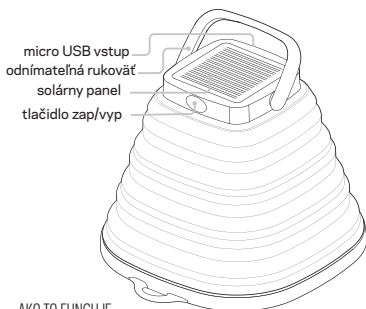

Užitečný tip pro nabíjení:

Umístěte svítilno Crush Light tak, aby byl solární panel přímo nakloněn ke slunci. Pro nejlepší nabíjení jej přemísťujte po celý den, aby byl panel stále v co nejlepším úhlu.

PARAMETRY

Svítivost	60 lm
Kapacita baterie	3.7 V / 500 mAh
Váha	91 g
Rozměry - otevřené	125 x 125 x 100 mm
Rozměry - zavřené	125 x 125 x 10 mm

VSTUPY

- USB port 5V, max 25,5 W

DOBA SVÍCENÍ

high/medium/low/candle light 3/6/35/3.5 h

DOBA NABÍJENÍ

USB rozhraní	2.5 h
Nomad 7 plus	2.5 h
Vestavěný solární panel	20 h

MORIS
DISTRIBUTION

MORIS design s. r. o., IČ:
27218228, DIČ: CZ27218228
Tiskařská 4, 108 00 Praha 10
www.goalzero.cz

AKO TO FUNGUJE