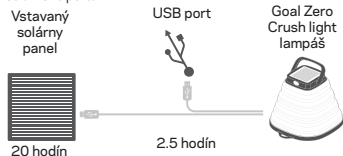

Pred prvý použitím odporúčame úplne nabíť.

3 svetelné režimy + režim sviečky.

Stlačte tlačidlo zap/vyp a vyberte režim, ktorý chcete použiť.

Stlačte 1x pre najvyšší výkon,

2x pre stredný výkon,

3x pre nízky výkon.

Stlačte a držte po dobu 2s pre režim sviečky, stlačte a držte po dobu 3s pre vypnutie lampáša.

NABI SVOJE ZARIADENIE

Nabi svoje zariadenie: Nabite svetidlo pomocou USB alebo solárneho portu.

Vedľa USB vstupu sa nachádza LED indikátor batérie. Na červeno svietiaca LED signalizuje nízky stav batérie. Pokiaľ LED svieti na zeleno, lampáš je úplne nabitý.